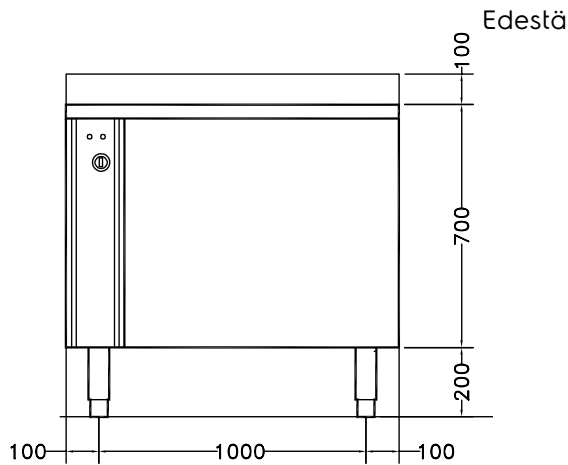

Lyhyt spesifikaatio

Kapp. Nro.

Vihannesten ja hedelmien pesukone kiinteällä altaalla. Vahva ruostumatonta terästä oleva rakenne, RST säätöjaloilla. Kapasiteetti aina 30 kg asti / jakso. Altaan tilavuus on 200 litraa.

Rakenne

- Valmistettu AISI 304 ruostumattomasta teräksestä.
- Altaiden kapasiteetti 8 kg kevyitä vihanneksia tai 30 kg raskaita vihanneksia jaksoa kohti.

HYVÄKSYNTÄ: _____

CWI = Kylmän veden sisääntulo
 D = Poisto
 EI = Sähköliitäntä

8 kg

Kapasiteetti per jakso -
raskaat vihannekset

30 kg

Ulkomitat, leveys:

1200 mm

Ulkomitat, syvyys:

700 mm

Ulkomitat, korkeus: