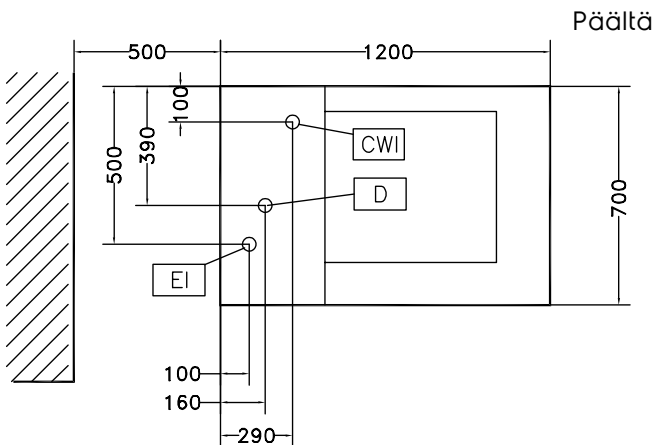

Ominaisuudet

- Työskentelypinta elintarvikehyväksytyä materiaalia.
- Altaan kaksoiskalteva pohja mahdollistaa laitteen automaattisen puhdistuksen.
- Helposti irrotettavat rei'itetyt ruostumattomat teräsuodattimet
- Pesualtaan muodolla saavutetaan tehokas veden pyörre.
- Pehmeätoiminen manuaalinen kuulaventtiili säätelee pesuveden syöttöä ja painetta.
- Vedentulo laitteeseen tapahtuu magneettiventtiilin kautta.
- Yksinkertainen ohjauspaneeli, jossa altaan tyhjennyskytkimellä ja nupilla säädetään kiertoveden voimakkuutta.
- Jakson kesto 2-3 minuuttia.
- Asennettu säädettäville RST jaloille.
- Suojausluokka IP25, suojaa konetta vesisuihkuilta sekä kiinteiltä partikkeleilta (isommat kuin 6 mm).

Rakenne

- Valmistettu AISI 304 ruostumattomasta teräksestä.
- Altaiden kapasiteetti 8 kg kevyitä vihanneksia tai 30 kg raskaita vihanneksia jaksoa kohti.

HYVÄKSYNTÄ: _____

CWI = Kylmän veden sisääntulo
 D = Poisto
 EI = Sähköliitäntä

Sähkö

Jännite:

660031 (LV200)

400 V/3N ph/50 Hz

Kokonaisteho:

1.1 kW

Vesi

Poistoputken koko: