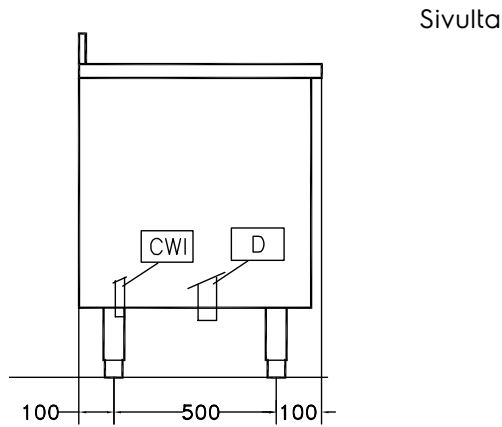

Rakenne

- Valmistettu AISI 304 ruostumattomasta teräksestä.
- Altaiden kapasiteetti 8 kg kevyitä vihanneksia tai 30 kg raskaita vihanneksia jaksoa kohti.

HYVÄKSYNTÄ: _____

CWI = Kylmän veden sisääntulo
 D = Poisto
 EI = Sähköliitäntä

8 kg

Kapasiteetti per jakso -
raskaat vihannekset

30 kg

Ulkomitat, leveys:

1200 mm

Ulkomitat, syvyys:

700 mm

Ulkomitat, korkeus: